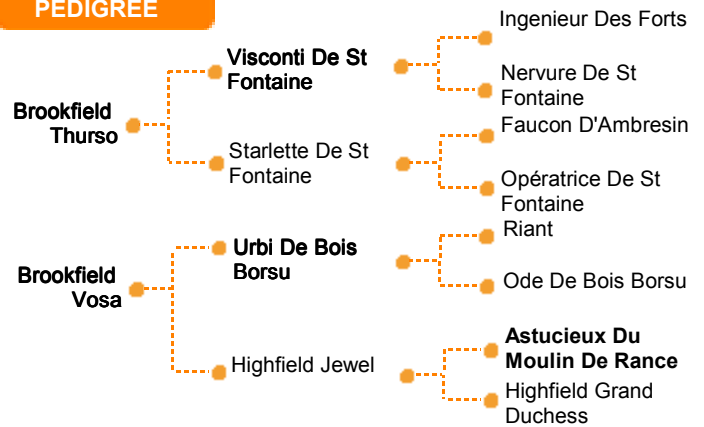

Nom Complet : Brookfield DEV
 Numéro : UK000020081862
 NAAB : 029BB01156
 N° IE : 25 83238
 Date de Naissance : 10/01/2008

PEDIGREE

Commentaires

DEV est un taureau Blanc Bleu Belge avec une excellente facilité de naissance. Ses veaux sont très bien conformés et la durée de gestation est plutôt courte.

DEV est un excellent choix pour le croisement industriel. 87% de ses veaux son de couleur Blue Roan. C'est un taureau confirmé qui génère de très bons veaux dans l'ensemble.

Interprétation index : **70** Dégfavorable **100** Moyenne **130** Favorable