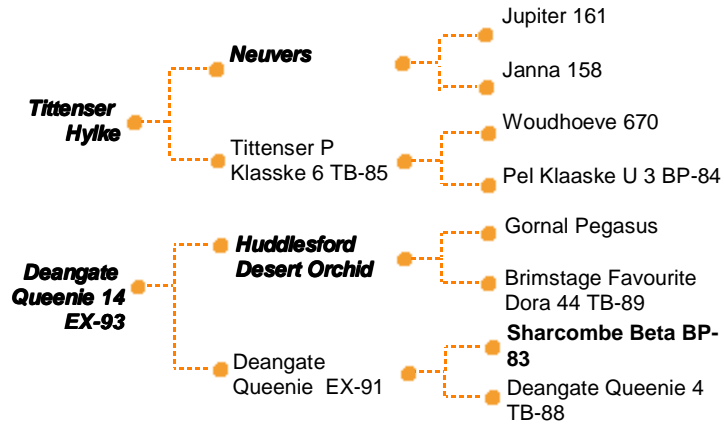

QUENTIN EX-94

Nom complet : DEANGATE QUENTIN
 Numéro : UK000006265
 Date de Naissance : 26/01/2005
 N° IE : 66 81903
 Kappa Caseine : AA
 Beta Caseine : A1A1
 aAa : 561

PLI 235

- ▶ Taureau élite en race Frisonne
- ▶ Une valeur sûr dont les éleveurs sont totalement satisfaits des filles
- ▶ Les filles de QUENTIN sont productives, robustes avec une très bonne morphologie
- ▶ Taureau facile de naissance et qui améliore les taux

INDEX PRODUCTIONS

CD 99 2990 Filles 479 Etables

Lait	MP	MG	TP	TB
-157	1,2	-3,8	0,9	0,4

INDEX FONCTIONNELS

CD 99 CD 98 CD 91 CD 95 CD 46

Cellules	Fertilité	Longévité	Facilité de naissance	Facilité de vêlage
-0,2	11,0	0,3	2,1	-1,6

INDEX MORPHOLOGIQUES

CD 96 399 Filles 87 Etables

		-2	0	1	2	3
Morphologie	0,79					
Mamelle	0,66					
Membres	0,63					
Vitesse de Traite	-0,58					
Tempérament	1,48					

Fille de Quentin

Fille de Quentin