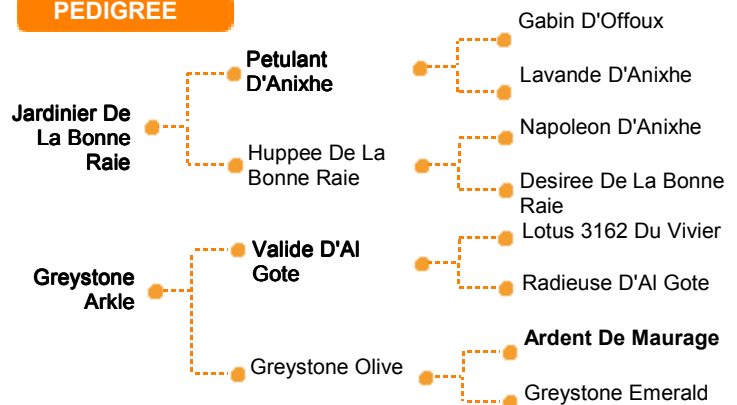

Nom Complet : Greystone FOX

Numéro : UK125185400228

NAAB : 029BB01244

N° IE : 25 85322

Date de Naissance : 30/08/2010

Interprétation index : **70** Dégfavorable **100** Moyenne **130** Favorable

323 veaux dans 145 troupeaux

Index (moyenne 100) **130**
 en pourcentage (moyenne 4,3%) **2,7%**

> Durée de Gestation

Index (Base 100) **100**
 en jours (moyenne 283 jours) **283 jours**

> Couleur

Couleur de robe du taureau **Blanche**
 Couleur des veaux **80% Bleu**

PEDIGREE

Commentaires

FOX est un taureau à vêlage facile qui permet d'optimiser le démarrage de la lactation en utilisation sur race laitière. La durée de gestation est dans la moyenne et les veaux sont d'une assez bonne qualité à la naissance. Utilisé sur Holstein, la couleur est majoritairement bleu ce qui permet une meilleure valorisation auprès des acheteurs.