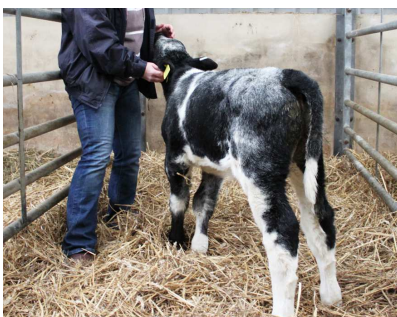

Pour une utilisation sur génisses ou pour un vêlage facile, choisissez un index Facilité de Naissance et un index Durée de Gestation supérieur à 100. Plus l'index Qualité du veau est élevé, plus le veau aura une meilleure conformation après quelques semaines.