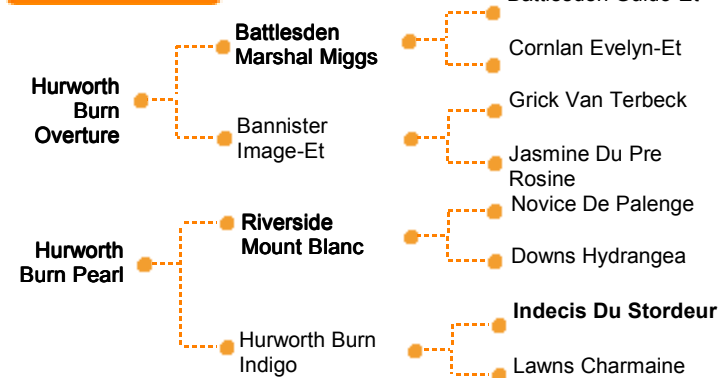

Nom Complet : Moorsley DJ
 Numéro : UK105348200207
 NAAB : 029BB01129
 N° IE : 25 84080
 Date de Naissance : 13/07/2008

PEDIGREE

Commentaires

DJ est un taureau facile de naissance combiné à une bonne qualité de conformation du veau.
 Il s'agit du demi-frère de FUTURE. Les produits issus du croisement sur Holstein sont à 85% Bleu roan.
 DJ est un taureau qui convient en croisement sur race laitière afin d'assurer des vêlages faciles et dont les produits pourront être bien valorisé au bout de quelques mois.

Interprétation index : 70 Dégfavorable 100 Moyenne 130 Favorable

318 veaux dans 285 troupeaux

> Naissance

Index Facilité de Naissance (moyenne 100)	125
Pourcentage de vêlage difficile (moyenne 3%)	1,3%

> Qualité du veau

> Couleur

Couleur de robe du taureau	Blanche
Couleur des veaux	85% Bleu

	Facilité de naissance directe (%)	Facilité de vêlage des filles (%)	Durée de Gestation (en jours)	Poids à la naissance (en kg)	Croissance 200 jours (en kg)	Croissance 400 jours (en kg)	Croissance 600 jours (en kg)	Aptitude à l'Allaitement 200 j (en kg)	Poids Carcasse (en kg)	Dvpt Musculaire (cm²)	Gras (en mm)
CD	32	23		44							
Index	-0,3	+0,0		+2,1							
Moyenne de la race	-0,6	-0,3	+0,7	+2,2	+12	+19	+29	+4	+16	+1,5	+0,1