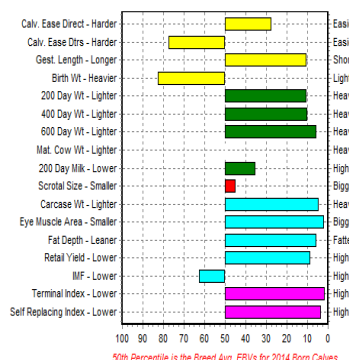

Interprétation index : 70 Défavorable 100 Moyenne 130 Favorable

89 veaux dans 83 troupeaux

> Naissance

Index Facilité de Naissance (moyenne 100) **70**
 Pourcentage de vêlage difficile (moyenne 4,6%) **7,7%**

> Qualité du veau

Index (moyenne 100) **120**
 en pourcentage (%) **60%**

> Durée de Gestation

Index (Base 100) **106**
 en jours (moyenne 287 jours) **286 jours**

	Facilité de naissance directe (%)	Facilité de vêlage des filles (%)	Durée de Gestation (en jours)	Poids à la naissance (en kg)	Croissance 200 jours (en kg)	Croissance 400 jours (en kg)	Croissance 600 jours (en kg)	Aptitude à l'Allaitement 200 j (en kg)	Circonférence scrotale (en cm)	Dvpt Musculaire (cm²)	Gras (en mm)
CD	61	55	73	78	76	73	71	54	60	42	52
Index	+4,4	-3,5	+0,3	+3,7	+33	+59	+73	+7	+0,0	+5,9	+0,3
Moyenne de la race	+0,2	-0,3	+1,3	+2,6	+27	+45	+51	+6	-0,1	+3,1	-0,3
Signification	>0 = facile <0 = difficile	>0 = facile <0 = difficile	>0 = long <0=court	<0 = petit >0 =gros	>0 = bonne <0=mauv.	>0 = bonne <0=mauv.	>0 = bonne <0=mauv.	>0 = bonne <0=mauv.	>0 = bonne <0=mauv.	>0 = bonne <0=mauv.	<0 = maigre

	Rendement (%)	Gras Intramusculaire (%)
CD	48	39
Index	+2,0	-0,1
Moyenne de la race	+1,1	-0,1
Signification	>0 = bon <0 = mauvais	>0 = élevé <0 = faible

Index Global	+65
Moyenne de la race	+39

Source Index : British Charolais Cattle Society

EBV Percentiles for SACKVILLE FELIX (UK262184100145) MBM0045676

Veau de Felix

Guide de lecture des index :

Index exprimés en base 100. 95% de la population se situe entre 80 et 120.
 Facilité de Naissance : 70 = Gros ; 100 = Normal ; 120 = Petit
 Durée de Gestation : 80 = Longue ; 100 = Normale ; 120 = Courte
 Qualité du veau : 80 = Peu conformé ; 100 = Normal ; 120 = Très conformé