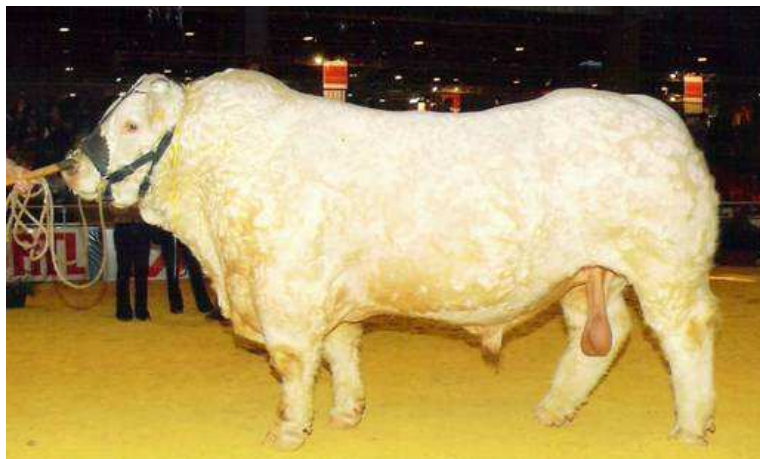

TOP-UNIVER

Nom Complet : TOP-UNIVER

Numéro : FR1822543215

N° IE : 38 64224

Date de Naissance : 12/12/2002

Naisseur : SCEA DU BOURG

BOVEC

BEEF

Charolais

Race Pure

231 veaux dans 53 troupeaux

Facilité de Naissance (FNais) CD 97 **86**

Index de valeur Maternelle CD 92 **94**

Aptitude à l'allaitement (ALait) **85**

Aptitude au vêlage (AVel) **90**

Incidence de la Mère au Sevrage (MERP) **92**

Index de Sevrage CD 95 **104**

Poids à 210 jrs (CRSev) **109**

Développement Musculaire à 210 jrs (DMSev) **103**

Développement Squelettique à 210 jrs (DSSev) **105**

Finesse d'Os à 210 jrs (DSSev) **94**

Index de Post Sevrage

Potentiel de Croissance (CRpsf) **113**

Développement Musculaire (DMpsf) **109**

Développement Squelettique (DSpsf) **105**

Finesse d'Os (FOSpsf) **91**

Aptitudes Fonctionnelles (AFpsf) **114**

Conformité au Standart (CSpsf) **112**

Index Veaux de Boucherie CD 84 **104**

Croissance Carcasse (ICRCvbf) **103**

Conformation (CONFvbf) **102**