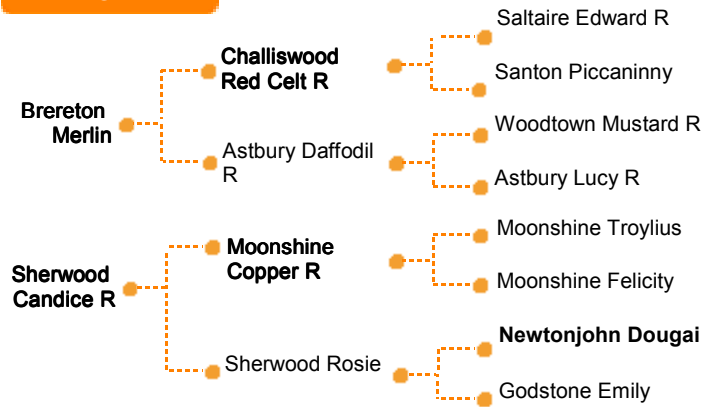

SORCEROR

Nom Complet : Stargate Sorceror R M5160
Numéro : UK280083500009
N° IE : 48 85333
Date de Naissance : 25/07/2004
Naisseur : Ms W Levy - Shurtland Farm

Dexter

100% DX Red "Non-Short"
Utilisation en Race Pure ou Croisement

PEDIGREE

% de Vêlages difficiles (moy 4,49) CD 11 1,40%

Morphologie de croissance (€/veau) CD 4 24

> Morphologie

Index Poids Carcasse en kg (moyenne 13,98) -5
Index Conformation Carcasse (moy. 1,23) +0,34

> Docilité (moy. 0,00)

% de Vêlages difficiles des filles (moy 6,48) CD 1 +8,4%

Interval vêlage des filles (moy. -0,39 jours) CD 1 -1,42

Qualité Maternelle (€/vache/lact) CD 2 +62

Commentaires

SORCEROR est un taureau Rouge facile de naissance qui a été utilisé intensivement par de nombreux éleveurs Dexter. Il apporte une bonne conformation et des descendants qui représente bien les caractéristique de la race Dexter.