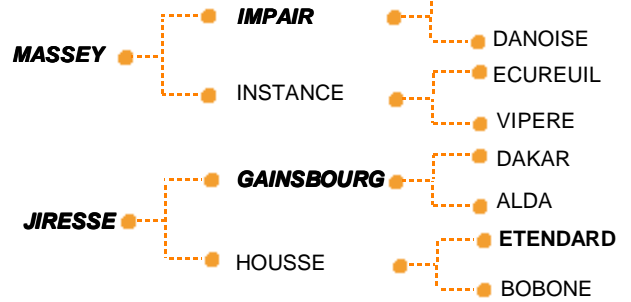

Valeur Maternelle Sevrage CD 93 **106**

Aptitude au Vêlage (AVel)	105
Aptitude à l'Allaitement (ALait)	100
Incidence de la Mère au Sevrage (MERP)	100

PEDIGREE

Commentaires :

C'est un taureau remarquable qui confirme ses spécificités phénotypes dans sa production. Il a dominé les Podiums en 2007 et 2008 en étant Champion au National puis Champion à PARIS. De plus il a obtenu un Prix de Famille représentatif de sa production. Ses nombreux produits (+200) sont tous Mixte étant jeunes et évoluent vers du Mixte-élevage dans le temps.

Ils sont très typés : des têtes longues, très expressives avec un très beau cornage et des couleurs de robe bien froment. Il signe également la finesse de cuir, le dessin de muscle et des attaches de queue fines. TITAN est un fils de Massey qui, comme son père, va marquer sa génération. Son profil équilibré et ses Facilités de Naissance en font un taureau à accoupler sur tout type de vaches voire même sur génisses. Faites vous plaisir, ne laissez pas passer cette chance de l'utiliser.