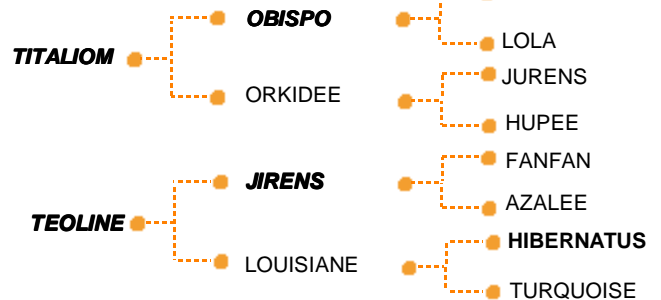

Valeur Maternelle Sevrage CD 89

Aptitude au Vêlage (AVel)	102
Aptitude à l'Allaitement (ALait)	
Incidence de la Mère au Sevrage (MERP)	

PEDIGREE

Commentaires :

ESKIMO est un taureau facile de naissance pour une utilisation en croisement.