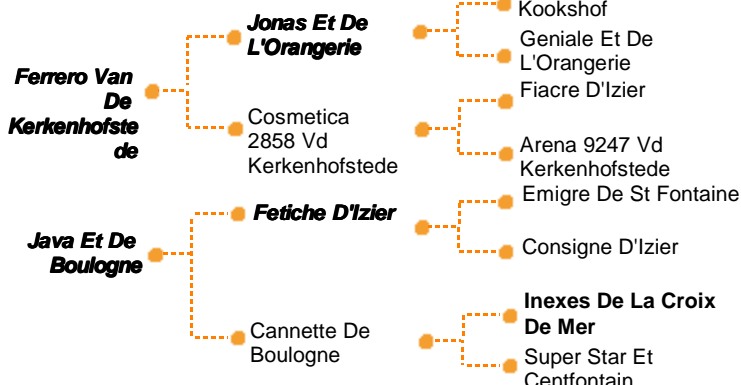

Nom Complet : TAPIOCA de Boulogne

Numéro : BE000951714463

NAAB : BB11018

N° IE : 25 88599

Date de Naissance : 13/04/2014

Tares génétiques :

PEDIGREE

Commentaires

TAPIOCA présente des index attractifs aussi bien pour une utilisation en race pure que croisement. Robe de couleur blanche, TAPIOCA transmettra une bonne conformation de ses veaux qui seront plutôt faciles à naître.