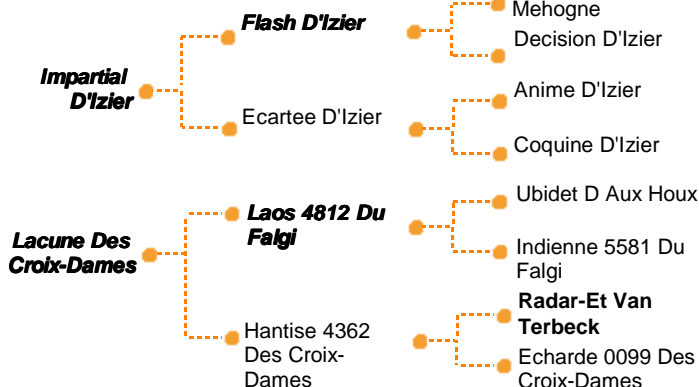

Nom Complet : PALPITANT Des Croix Dames

Numéro : BE000492411457

NAAB :BB10828

N° IE : 25 81469

Date de Naissance : 12/10/2009

Tares génétiques :

PEDIGREE

Commentaires

PALPITANT est un taureau de couleur Blanche qui convient d'utiliser en croisement sur Holstein. Ses résultats en croisement sur Holstein aux Pays-Bas démontrent une durée de gestation dans la moyenne avec des naissances faciles. Les veaux sont bien conformés et devraient satisfaire les éleveurs souhaitant de bons veaux croisés à la naissance tout en évitant des problèmes au vêlage.