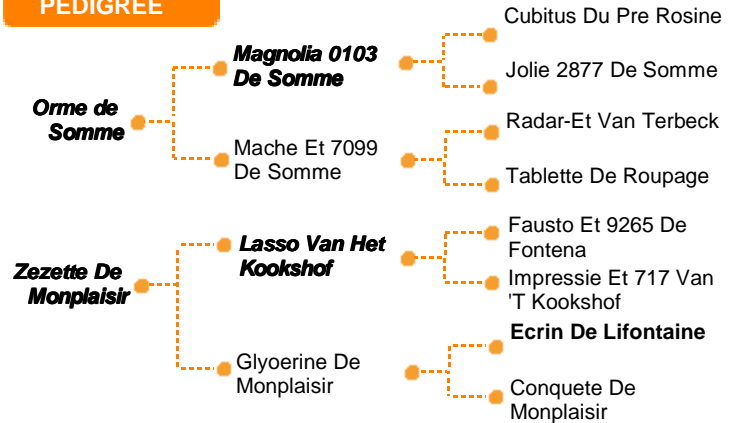

Nom Complet : CASTOR De Monplaisir

Numéro : BE000326425188

NAAB :BB15439

N° IE : 25 86889

Date de Naissance : 28/02/2011

Tares génétiques :

### PEDIGREE

### Commentaires

CASTOR figure parmi les taureaux BBB les plus utilisés en croisement sur Holstein aux Pays-Bas. Il possède une très bonne facilité de Naissance qui le permet d'être utilisé sur génisses sans problème. Castor se distingue par une durée de gestation raccourcie ce qui explique aussi que le poids à la naissance soit plus léger mais les veaux de Castor semblent avoir une excellente croissance musculaire puisque l'index de conformation des veaux est très élevé.