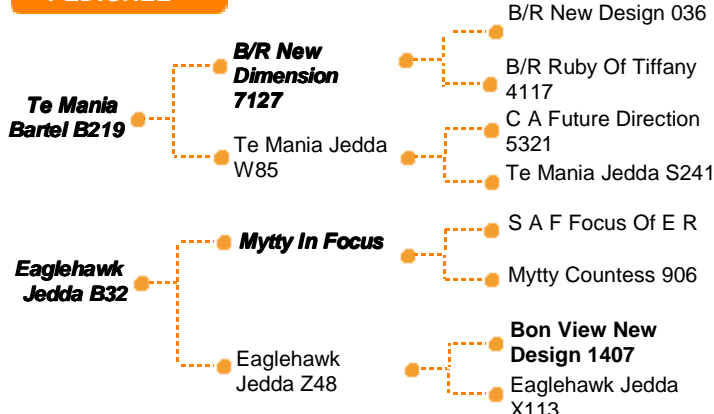

Nom Complet : Ayrvale BARTEL E8

Numéro : AU0000000HIOE8

NAAB : 029AA01236

N° IE : 17 85020

Date de Naissance : 10/09/2009

PEDIGREE

Commentaires

Taureau très facile de naissance qui apporte une bonne croissance et énormément de qualité carcasse.
Il sera par ailleurs, un taureau améliorant les qualités maternelles.

February 2016 Angus Australia BREEDPLAN													
	Calving Ease Dir (%)	Calving Ease Dtrs (%)	Gestation Length (days)	Birth Wt. (kg)	200 Day Wt. (kg)	400 Day Wt. (kg)	600 Day Wt. (kg)	Mat. Cow Wt. (kg)	Milk (kg)	Scrotal Size (cm)	Days to Calving (days)	Carcass Wt. (kg)	Eye Muscle Area (sq. cm)
EBV	+6.7	+4.7	-2.1	-0.1	+4.7	+8.3	+108	+74	+31	+2.4	-5.9	+72	+8.6
Acc	81%	66%	97%	97%	95%	95%	90%	82%	93%	57%	83%	83%	84%
EBV	-0.1	+0.0	-3.5	+4.3	+41	+75	+98	+14	+1.8	-3.6	+54	+4.3	+0.0
EBV	-0.1	+0.0	-3.5	+4.3	+41	+75	+98	+14	+1.8	-3.6	+54	+4.3	+0.0