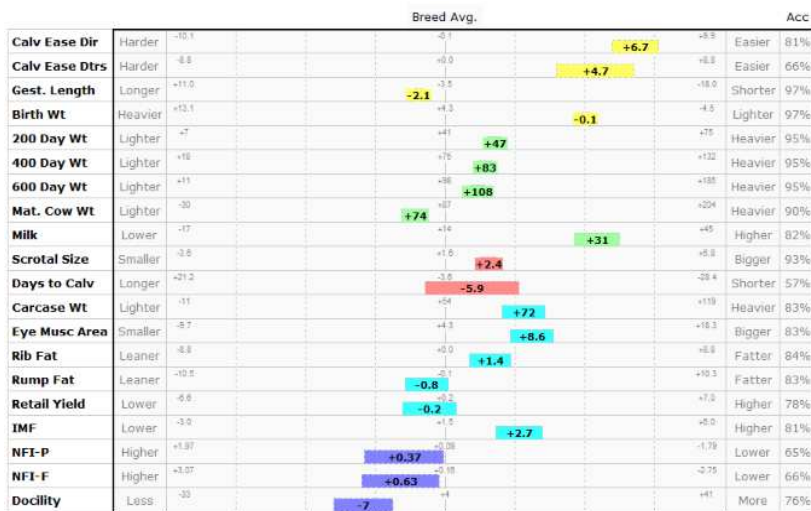

EBV Graph for AYRVALE BARTEL E8(AI)(ET)