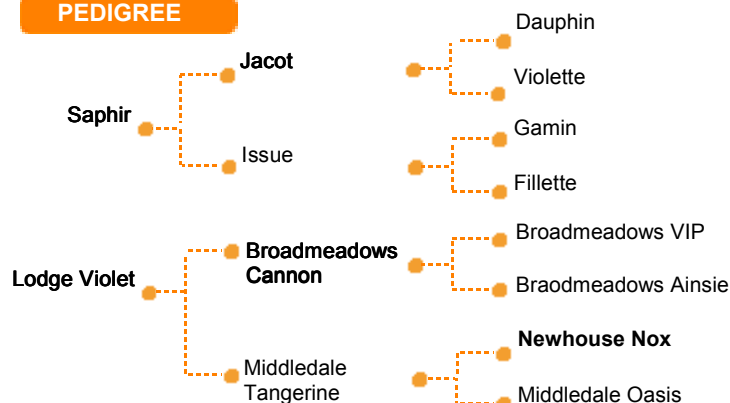

100% Red Limousin

Utilisation en Race Pure ou Croisement

Interprétation index : **70** **100** **130**
Défavorable Moyenne Favorable

182 veaux dans 91 troupeaux

> Naissance

Index Facilité de Naissance (moyenne 100)	128
Pourcentage de vêlage difficile (moyenne 2,4%)	0,5%

	Facilité de naissance directe (%)	Facilité de vêlage des filles (%)	Durée de Gestation (en jours)	Poids à la naissance (en kg)	Croissance 200 jours (en kg)	Croissance 400 jours (en kg)	Valeur vêlage (en %)	Aptitude à l'Allaitement 200 j (en kg)	Circonférence scrotale (en mm)	Dvpt Musculaire (mm)	Gras (en mm)
CD	84	54	96	85	80	80	95	52	71	74	69
Index	-2,60	-0,5	-2,7	2,8	35	58	3,0	-1,0	0,2	5,2	-0,9
Signification	>0 = facile <0 = difficile	>0 = facile <0 = difficile	>0 = long <0=court	<0 = petit >0 =gros	>0 = bonne <0=mauv.	>0 = bonne <0=mauv.	>0 = bonne <0=mauv.	>0 = bonne <0=mauv.	>0 = bonne <0=mauv.	>0 = bonne <0=mauv.	<0 = ok

	Valorisation bouchère (en kg)	Age au premier vêlage (%)	Longévité (en mois)	Interval de vêlage (en jour)	Qualité Maternelle (en kg)	Docilité (en %)
CD	83	59	63	65	60	57
Index	26	-0,04	0,8	11,6	-8	5,8
Signification	>0 = bonne <0 = mauv.	<0 = jeune >0 = vieille	>0 =bonne <0=mauv.	<0 = court >0 = long	>0 = bonne <0=mauv.	>0 = bonne <0=mauv.

Source Index : Basco

Veau de Hamlet

PEDIGREE

Commentaires

HAMLET est un taureau très facile de naissance avec un index facilité de 59%. Avec plus de 237 veaux de nés, et son index de 0,5% de vêlage difficile, il peut être utiliser sur génisses. La qualité des veaux est bonne et il engendre très peu de mortalité à la naissance. HAMLET pourra s'utiliser aussi bien en croisement qu'en race pure.