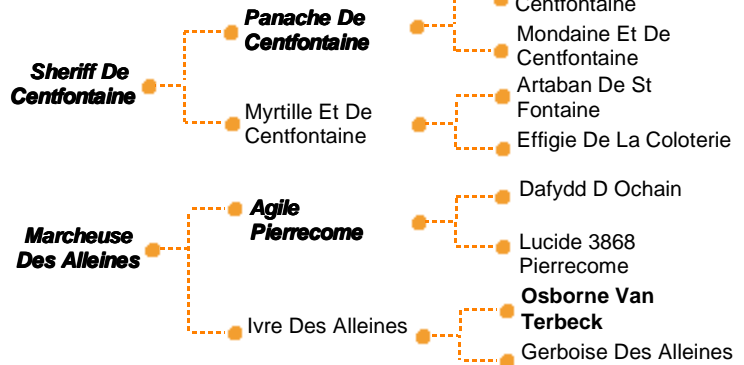

Nom Complet : ROSIER des Alleines

Numéro : BE000750641095

NAAB : BB11001

N° IE :

Date de Naissance : 22/10/2013

Tares génétiques :

### PEDIGREE

### Commentaires

*ROSIER est un taureau de couleur blanche, très fins d'os. Ses veaux devraient naitre sans engendrer trop de difficulté et les éleveurs apprécieront la qualité de ses veaux qui seront bien conformé dès la naissance et développeront de bons arrondies de culotte.*