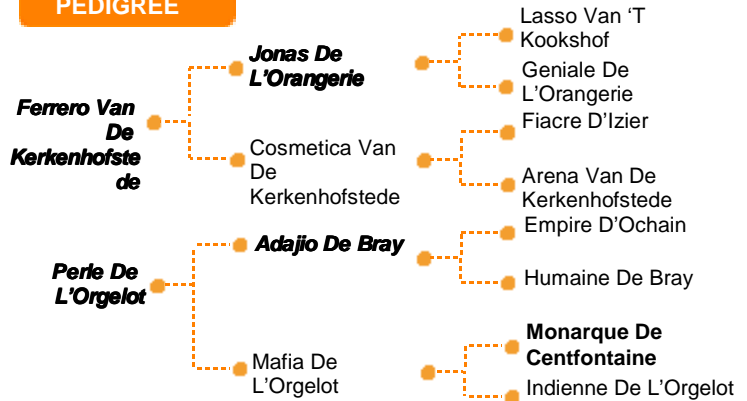

Nom Complet : TRESOR de L'Orgelot

Numéro : BE000557545782

NAAB : BB11024

N° IE :

Date de Naissance : 07/10/2013

Tares génétiques :

PEDIGREE

Commentaires

Taureau de couleur Bleu, TRESOR est un taureau qui apportera un bon type viande très prometteur. Les veaux devraient être petits, fins avec une bonne conformation. Utilisé en croisement sur Holstein, les veaux seront de couleur noir/bleu rouan.