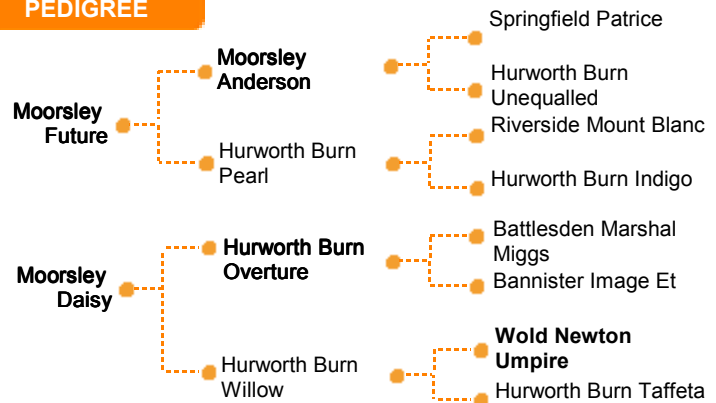

Nom Complet : Moorsley HERO

Numéro : UK105348700254

NAAB : 029BB01313

N° IE :

Date de Naissance : 02/01/2012

PEDIGREE

Commentaires

HERO est le premier fils du taureau FUTURE que nous avons aussi commercialisé. Ses index sont très favorables en croisement sur races laitières. Les veaux naissent sans difficultés avec une durée de gestation légèrement plus courte et la conformation des veaux à la naissance correspond aux attentes des éleveurs.

Interprétation index : 70 Défavorable 100 Moyenne 130 Favorable

163 veaux dans 80 troupeaux

> Naissance

Index Facilité de Naissance (moyenne 100)	121
Pourcentage de vêlage difficile (moyenne 3%)	1,6%

> Qualité du veau

Index (moyenne 100)	124
en pourcentage (%)	61%

> Vitalité des veaux

Index (moyenne 100)	124
en pourcentage (moyenne 4,3%)	3,1%

> Durée de Gestation

Index (Base 100)	124
en jours (moyenne 283 jours)	280 jours

> Couleur

Couleur de robe du taureau	Blanche
Couleur des veaux	56% Bleu

	Facilité de naissance directe (%)	Facilité de vêlage des filles (%)	Durée de Gestation (en jours)	Poids à la naissance (en kg)	Croissance 200 jours (en kg)	Croissance 400 jours (en kg)	Croissance 600 jours (en kg)	Aptitude à l'Allaitement 200 j (en kg)	Poids Carcasse (en kg)	Dvpt Musculaire (cm²)	Gras (en mm)
CD	27			50	37	32	33				
Index	-0,3%			+0,9 kg	+8 kg	+14 kg	+21 kg				
Moyenne de la race	-0,6			+2,2	+12	+20 kg	+29 kg				