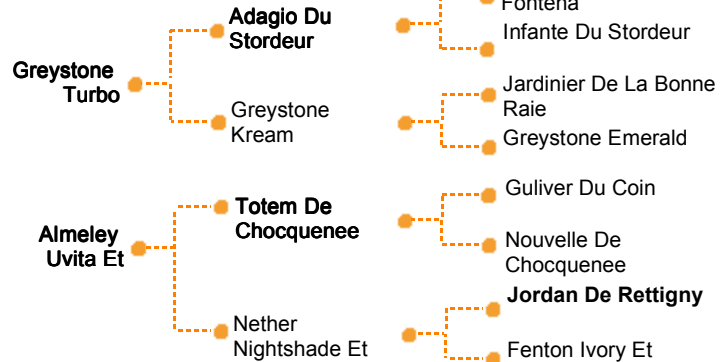

Nom Complet : Newpole EASY

Numéro : UK000020090078

NAAB : 029BB01152

N° IE : 25 81301

Date de Naissance : 02/01/2009

PEDIGREE

Commentaires

EASY est un fils de Turbo testé en Angleterre. Il s'agit du meilleur taureau BBB en facilité de vêlage en Angleterre. Ses veaux naissent très léger lié avec une durée de gestation plus courte que la moyenne. Les produits assurent une bonne croissance après la naissance et pour optimiser la valorisation bouchère, il est recommandé de les élever plusieurs semaines.

Interprétation index : **70** Défavorable **100** Moyenne **130** Favorable

303 veaux dans 275 troupeaux

> Naissance

Index Facilité de Naissance (moyenne 100) **130**
 Pourcentage de vêlage difficile (moyenne 3%) **0,5%**

Newpole EASY

Veau de Easy