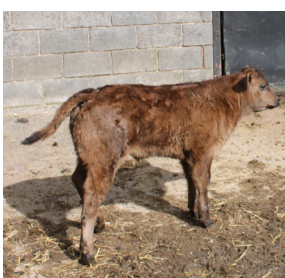

VEAU DE HUGO